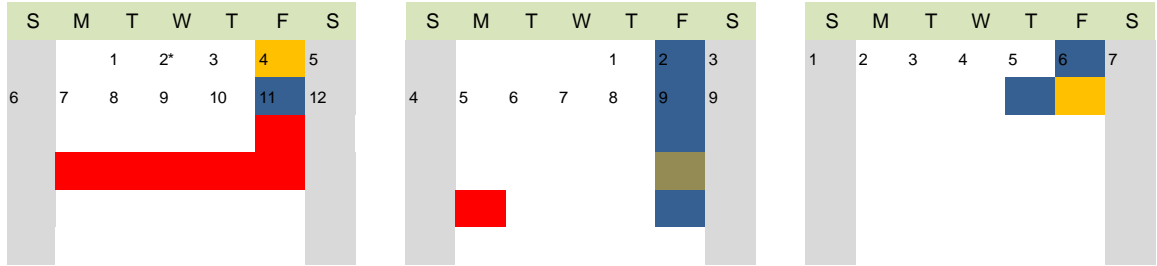

S	M	T	W	T	F	S	S	M	T	W	T	F	S	S	M	T	W	T	F	S
	1	2	3	4	5	6				1	2	3	1	2	3	4	5	6	7	
7	8	9	10	11	12	13	5	8	9	10		10	13	14						
14	15	16	17	18	19	20		11	12	13	14	15	16	17	18	19	20	21		
21	22	23	24	25	26	27		18	19	20	21	22	23	24	25	26	27	28		
28	29	30	31					25	26	27	28	29	30	31						

S	M	T	W	T	F	S	S	M	T	W	T	F	S	S	M	T	W	T	F	S								
		1	2	3	4	5						1	2	1	2	3	4	5	6	7								
6	7	8	9	10	11	12	3	4	5*	6	7	8	9	8	9	10	11	12	13	14								
13	14	15	16	17	18	19	10	11	12	13	14	15	16	15	16	17	18	19	20	21	20	21	22					
			26	27	28	29	30	31				23	24	25	26	27	28				23	24	25	26	27	28	29	
																						30	31					

Orientación para el nuevo personal docente del 19 al 22 de agosto
Sesión de regreso del personal docente del 26 al 29 de agosto
Jornada laboral del personal: Estudiantes no reportan
Liberación de medio día Mayo 23 para estudiantes y personal docente
Estudiantes de 4K comienzan el 9 de septiembre
Salida temprana los viernes y de junio para los estudiantes 12